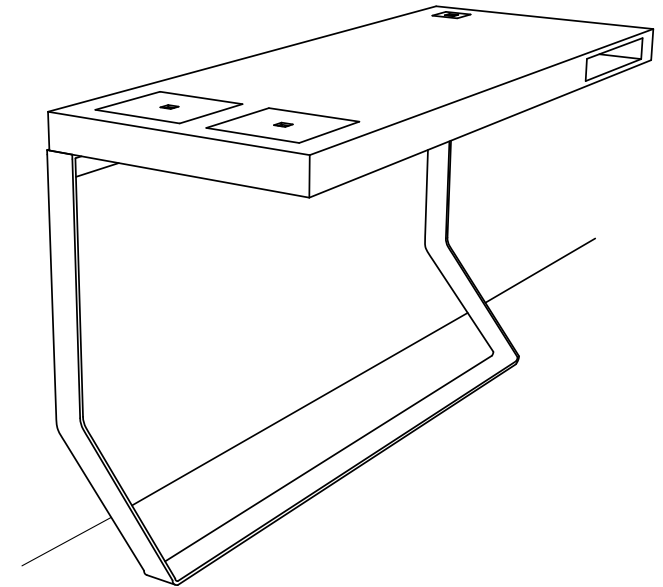

Montering af Milk Mini

Montering af stel på bordplade

Montering af bord på væg
Skruer til montering i væg medfølger ikke

Tillykke med dit nye Milk Mini!

Medfølgende Værktøj

B-Skrue

Unbraco